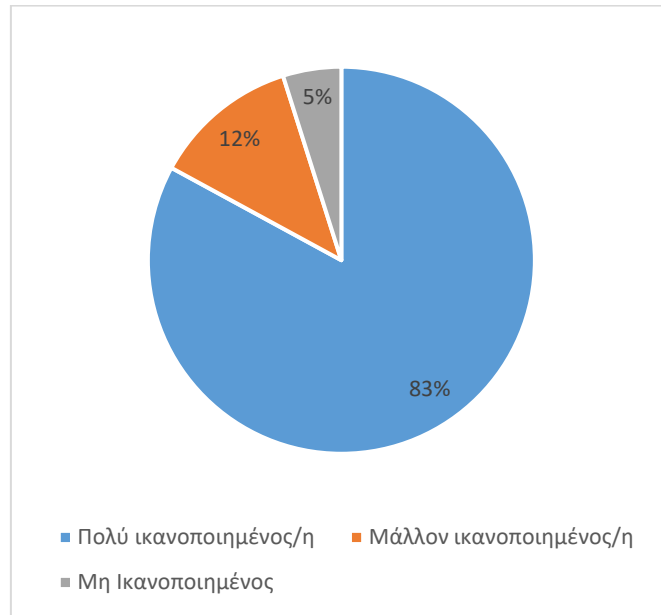

ΕΡΕΥΝΑ ΑΞΙΟΛΟΓΗΣΗΣ ΕΚΘΕΤΩΝ

Προφίλ Έρευνας: Η έρευνα διεξήχθη την Κυριακή 19 Φεβρουαρίου από 3μμ έως 5μμ. Στην έρευνα συμμετείχαν 41 εκθέτες.

1. Συνολική Διοργάνωση

2. Συμμετοχή Κοινού

3. Τοποθεσία/Χώρος

4. Συνεδριακό Πρόγραμμα

5. Ποια η πιθανότητα συμμετοχής σας στην επόμενη Δημερίδα;