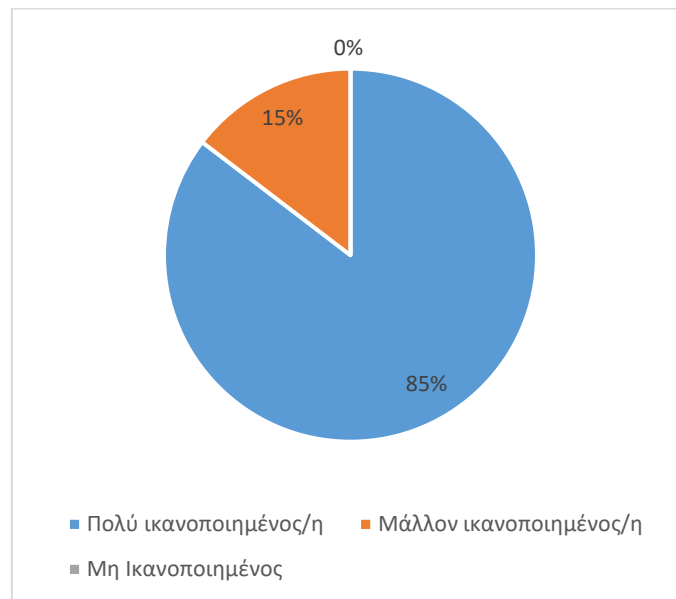

ΕΡΕΥΝΑ ΑΞΙΟΛΟΓΗΣΗΣ ΕΚΘΕΤΩΝ

Προφίλ Έρευνας: Η έρευνα διεξήχθη την Κυριακή 19 Φεβρουαρίου από 3μμ έως 5μμ. Στην έρευνα συμμετείχαν 41 εκθέτες.

1. Συνολική Διοργάνωση

2. Συμμετοχή Κοινού

3. Τοποθεσία/Χώρος

4. Συνεδριακό Πρόγραμμα

5. Ποια η πιθανότητα συμμετοχής σας στην επόμενη Δημερίδα;