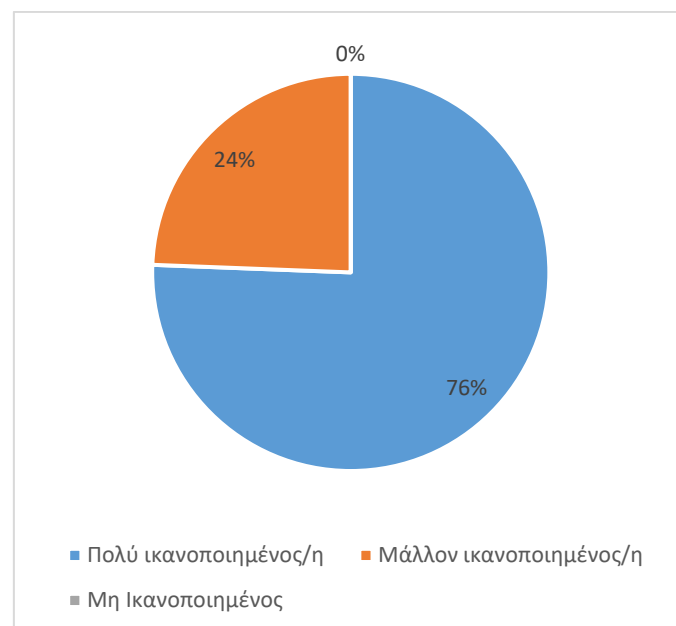

ΕΡΕΥΝΑ ΑΞΙΟΛΟΓΗΣΗΣ ΕΚΘΕΤΩΝ

Προφίλ Έρευνας: Η έρευνα διεξήχθη την Κυριακή 19 Φεβρουαρίου από 3μμ έως 5μμ. Στην έρευνα συμμετείχαν 41 εκθέτες.

1. Συνολική Διοργάνωση

2. Συμμετοχή Κοινού

3. Τοποθεσία/Χώρος

4. Συνεδριακό Πρόγραμμα

5. Ποια η πιθανότητα συμμετοχής σας στην επόμενη Δημερίδα;