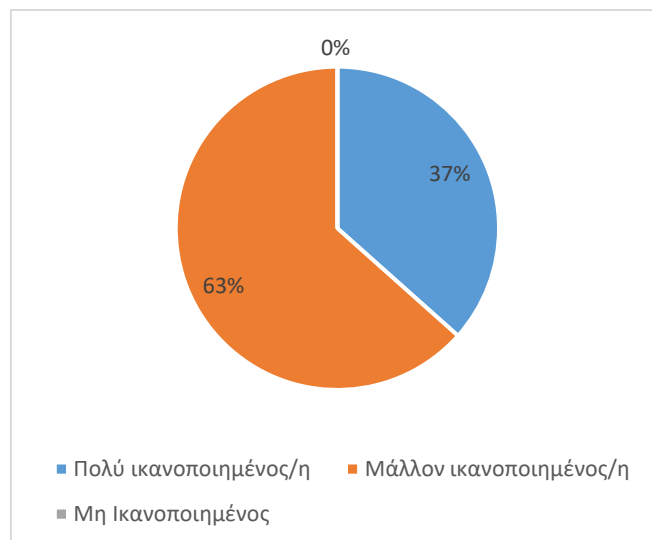

ΕΡΕΥΝΑ ΑΞΙΟΛΟΓΗΣΗΣ ΕΚΘΕΤΩΝ

Προφίλ Έρευνας: Η έρευνα διεξήχθη την Κυριακή 19 Φεβρουαρίου από 3μμ έως 5μμ. Στην έρευνα συμμετείχαν 41 εκθέτες.

1. Συνολική Διοργάνωση

2. Συμμετοχή Κοινού

3. Τοποθεσία/Χώρος

4. Συνεδριακό Πρόγραμμα

5. Ποια η πιθανότητα συμμετοχής σας στην επόμενη Δημερίδα;